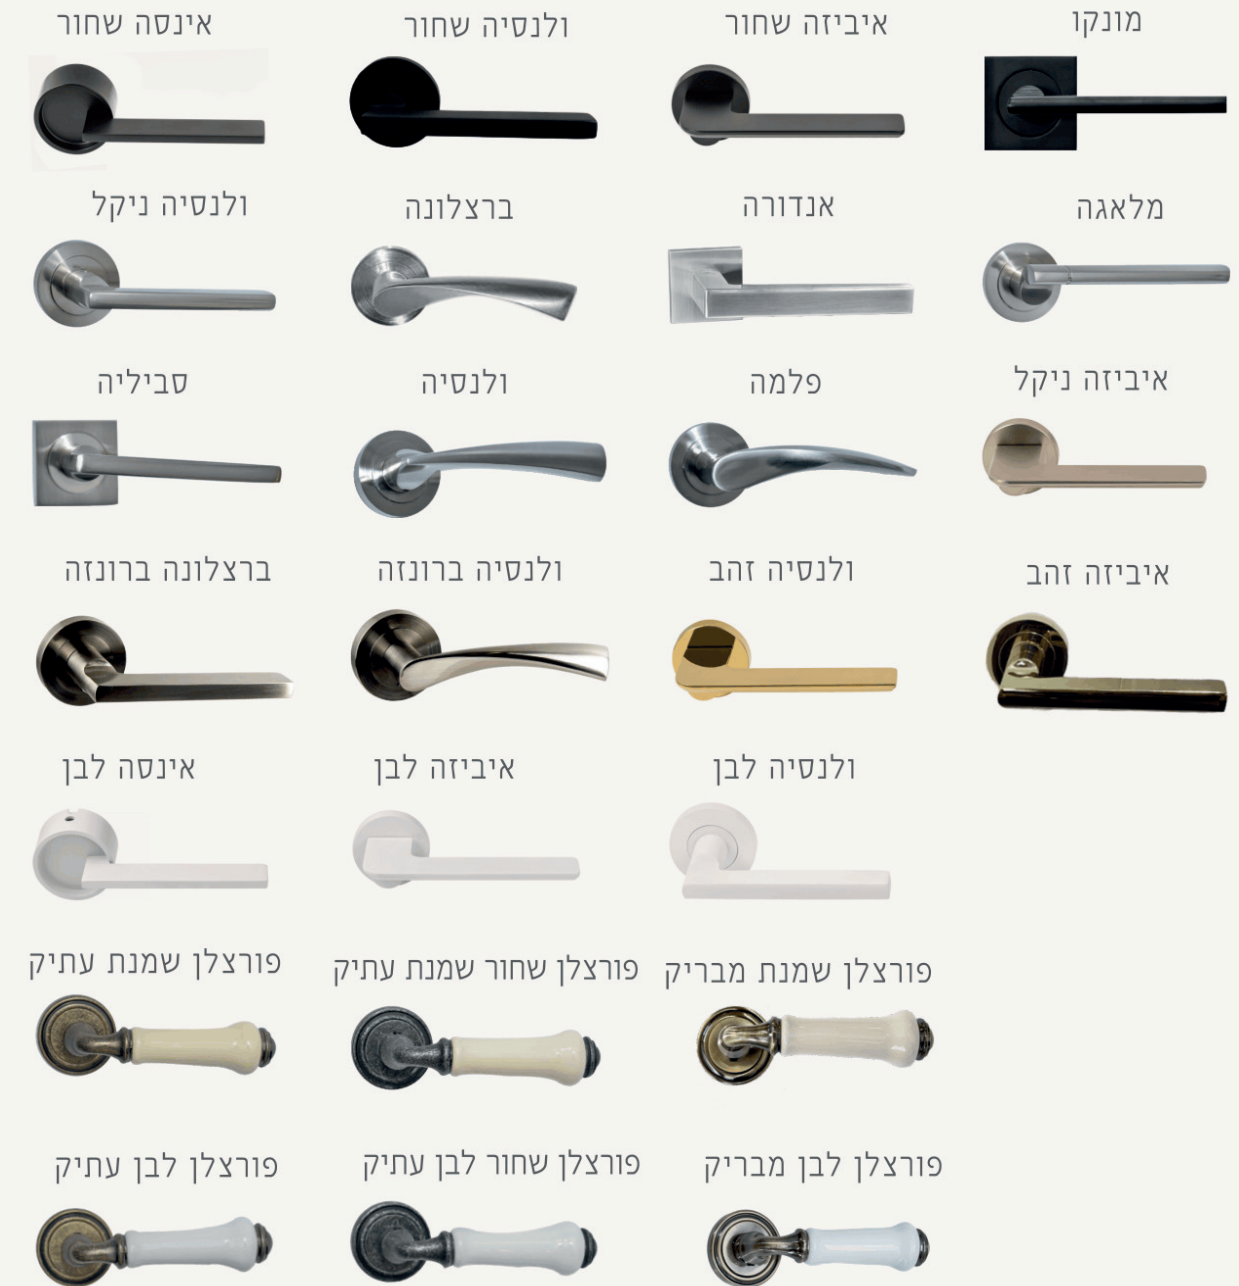

גובה	רוחב
2.02	51
2.02	56
2.02	60
2.02	62
2.02	65
2.02	70
2.02	75
2.02	80
2.02	90

מידות חוץ משקופים צירי ספר בס"מ

גובה	רוחב
2.06	58
2.06	63
2.06	67
2.06	69
2.06	72
2.06	77
2.06	82
2.06	87
2.06	97

מידות של דלתות ממ"ד
82 ס"מ / 72 ס"מ

חתכי משקופים
10/12/14 ס"מ
מאריך 6 ס"מ / 10 ס"מ