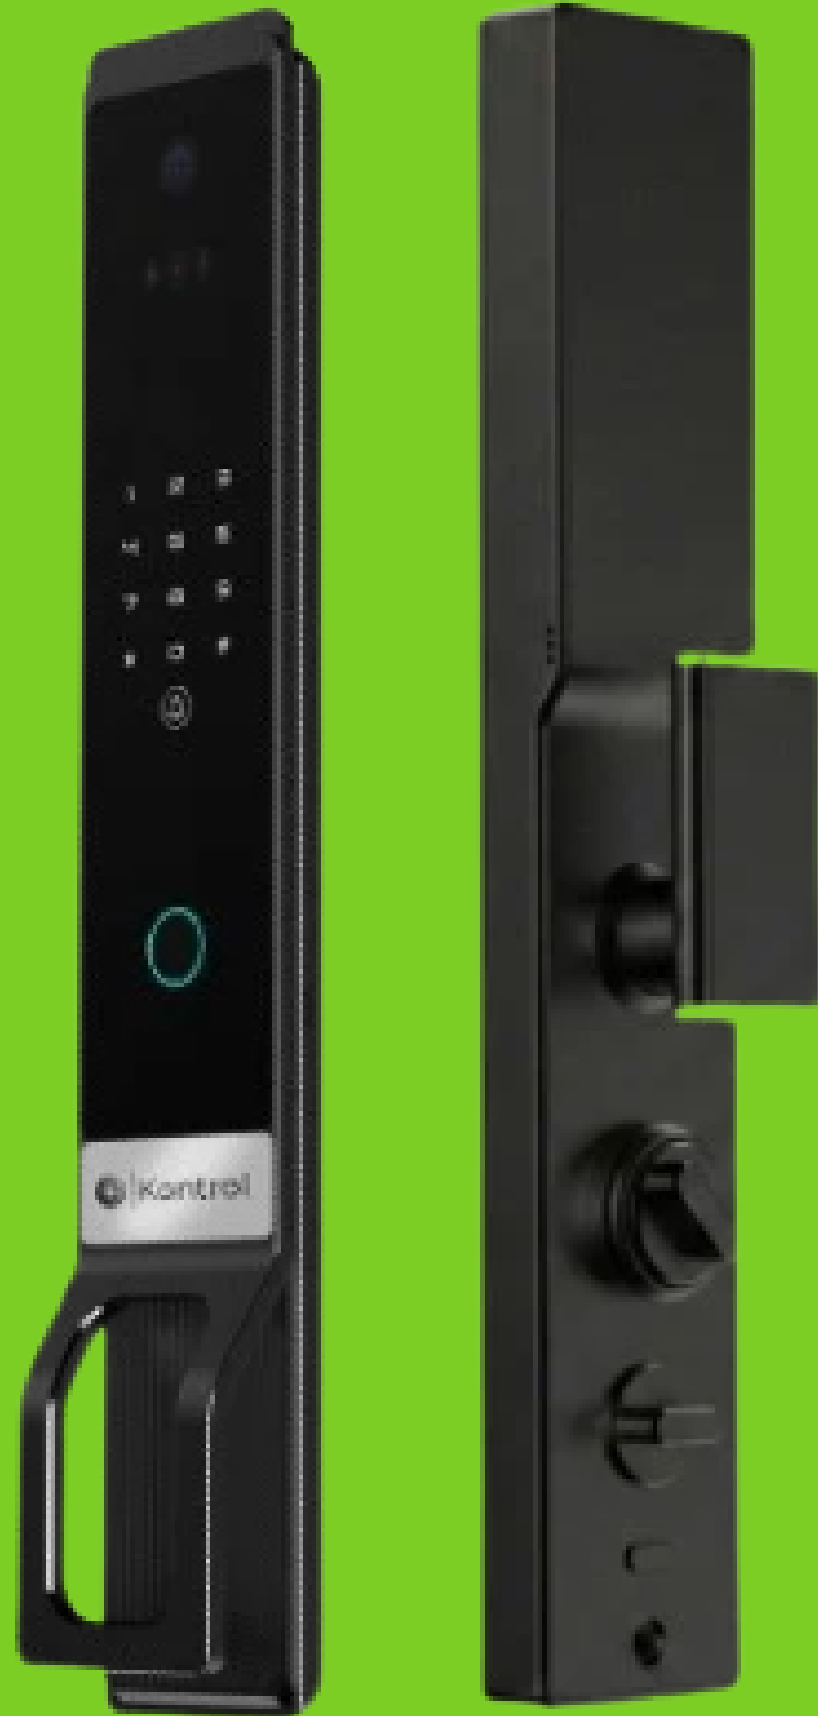

קטלוג מנעולים חכמים
לדלתות כניסה ופנים

מבית KONTROL

שליטה מרחוק
מכול מקום
בעולם

לדלת כניסה

חבילת בייסיק דגם המנעול - X

זיהוי כף יד ✓

זיהוי פנים ✓

מפתח ✓

טביעת אצבע ✓

ציפ ואפליקציה ✓

קודן ✓

*המגשר אינטרנט חובנה במכשיר

מחיר המנעול

2400 ש"ח

המחיר כולל התקנה ואחריות לשנתיים

חבילת פרימיום דגם המנעול - BIO PLUS

עשוי סגסוגת אלומיניום בעיצוב בולט ומרשים

מצלמה במנעול+מסך פנימי לשיחות וידאו עם אורחים

זיהוי כף יד ✓

זיהוי פנים ✓

מפתח ✓

טביעת אצבע ✓

ציפ ואפליקציה ✓

קודן ✓

עשוי פלדת אל חלד - זכוכית ספיר בעיצוב דק ואלגנטי

מצלמה במנעול+מסך פנימי לשיחות וידאו עם אורחים

זיהוי כף יד ✓

זיהוי פנים ✓

מפתח ✓

טביעת אצבע ✓

ציפ ואפליקציה ✓

קודן ✓