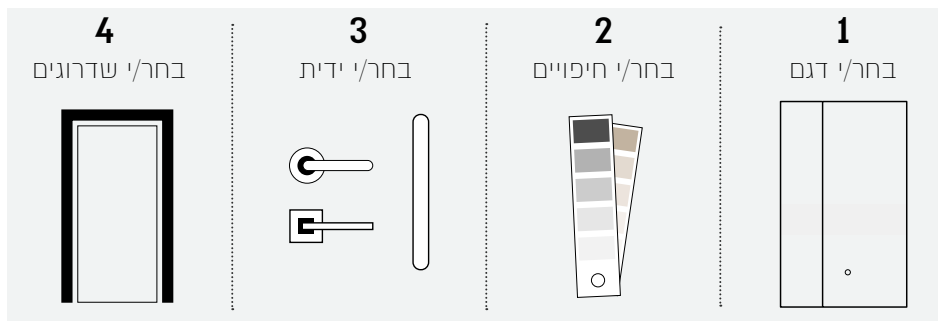

DÉCOR גלים

DÉCOR סנדרה

DÉCOR רוקוורד

סדרת MIX&MATCH | עצבי זאת בעצמך!

דגם D

דגם C

דגם B

דגם A

דגם XO

דגם F

דגם E

ידיות לדלתות כניסה

ידיות משיכה

שירה
900 מ"מ

שחר
400/800/1200 מ"מ

עידן
400/1000/1600 מ"מ