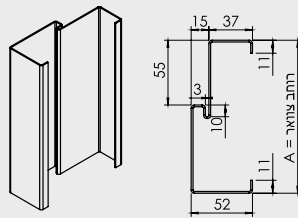

משקוף מוסדי דגם c