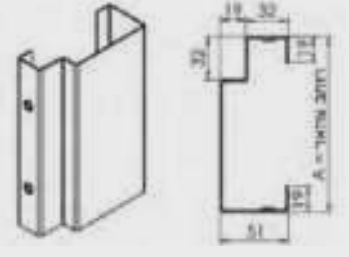

משקוף חובק גבס