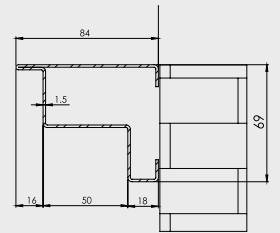

משקוף קו אפס