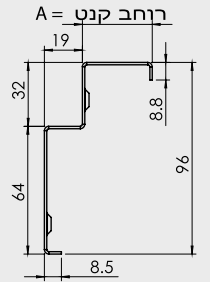

משקוף כיסוי