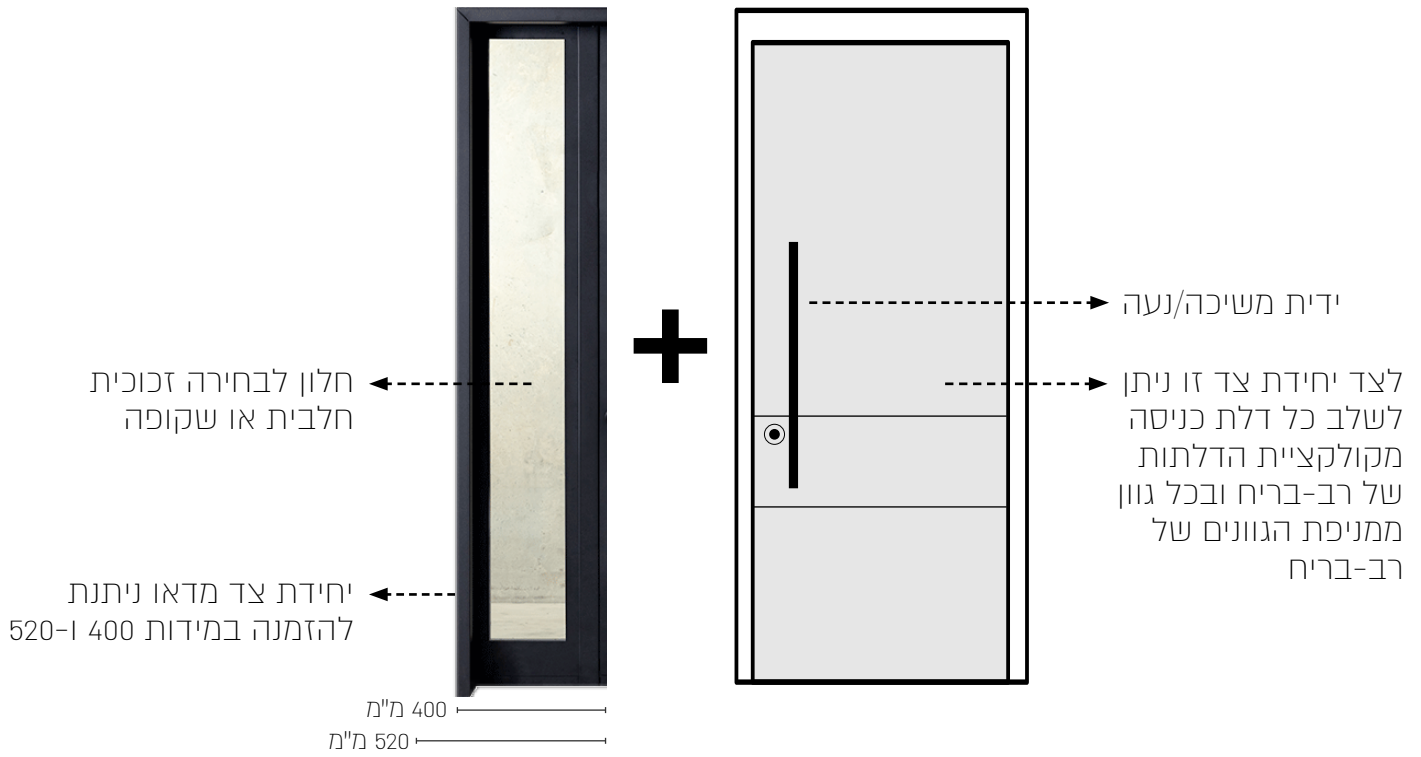

ורסאי

דגם ורסאי. אדריכלות: אילן לודבינובסקי | צילום: אנסטטיה דרובינה

ארנה

עמית

**הפיתרון המושלם לדירות!
יפה מבחוץ ואטומה מבפנים.**
דלת מעוצבת עם חלון
מבחוץ ואטומה מהצד הפנימי
המאפשרת פרטיות בבניין
המגורים.

דלת כניסה בגמר צבע ובעיצוב מודרני ונקי עם חלון תחתון להצצה לנעליים. זכוכית בידודית כפולה שקופה או חלבית בקוו אפס עם החלק החיצוני של הדלת ועם מסגרת בחלק הפנימי.

יחידת צד מדאו

יכולה להתווסף לכל דלת כניסה

יחידת צד פאסיבית עם חלון במידות קבועות עם קיבוע עליון ותחתון