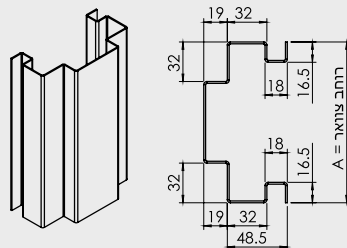

דגם 800 מתועש