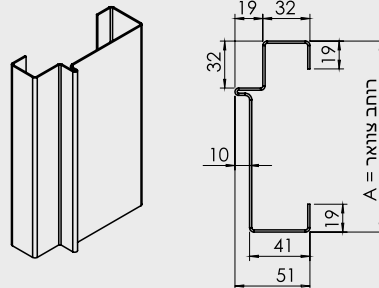

משקוף בנייה אומנויות