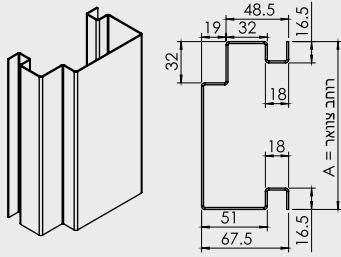

משקופים

משקוף דגם c מתועש