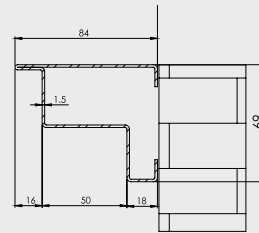

משקוף קו אפס עם צירים נסתרים